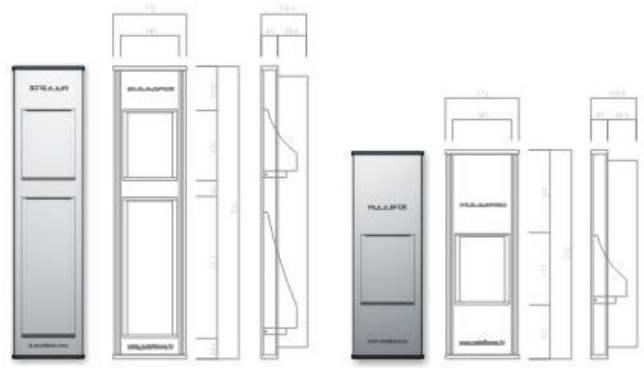

MULTIFIX

기본형
Model no. M-3100
|| 센서등, 현관 카메라, 신문수납, 우유수납

Model no. M-3300
|| 현관 카메라, 신문수납, 우유수납

- 상기 이미지는 제품의 이해를 돕기위한 이미지 컷이므로 실제 제품과는 차이가 있을 수 있습니다.-

*** 위의 제품은 [매립형] 타입입니다. ***

Model no. M-3500
|| 신문/우유수납

Model no. M-3502
|| 우유수납

*** 위의 제품은 [매립형] 타입입니다. ***

◆ 제/품/특/징

- 신문이나 우유등의 수납이 편리합니다.
- 알루미늄으로 제작하여 마손의 염려가 없고 고급스럽습니다.
- 설치가 간편합니다.
- 벤처디자인상을 수상한 아름다운 제품입니다.

◆ 제/품/소/개

다기능 수납장치(멀티픽스)는 현관입 바닥에 놓고 가는 신문, 문손잡이에 봉투를 매달아 놓는 우유나 배달제품을 위생적이고 깨끗하게 수납하는 장치입니다. 더불어 비디오 온 카메라와 센서등을 부착하여 방문자 식별을 신명하게 해드립니다. 또한 집요수나 택배등 현하시는 문구를 깊이 넣어드릴 수 있습니다.