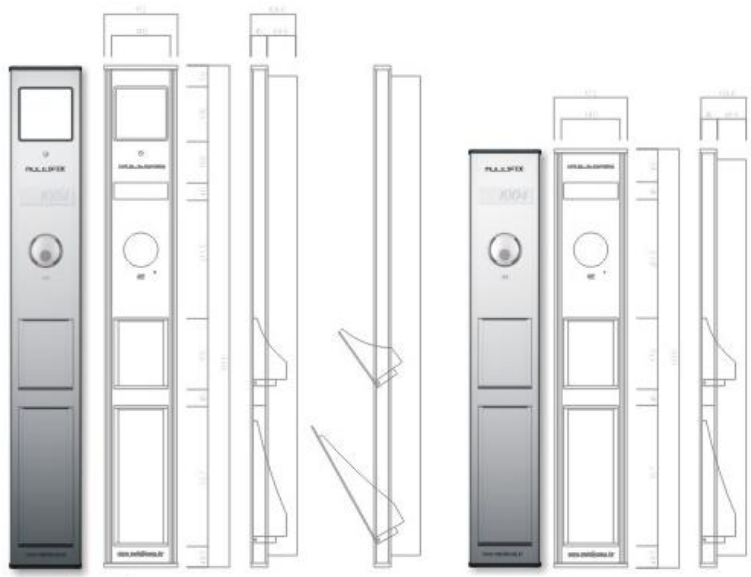

제/품/소/개 멀티픽스(Multifix) 3000 series

**** 홈네트워크 기반의 ****
다기능 통합형 수납장치

www.metalkorea.kr

MULTIFIX

MULTIFIX

기본형
Model no. M-3100
|| 센서등, 현관 카메라, 신문수납, 우유수납

Model no. M-3300
|| 현관 카메라, 신문수납, 우유수납

- 상기 이미지는 제품의 이해를 돕기위한 이미지 컷이므로 실제 제품과는 차이가 있을 수 있습니다.-

*** 위의 제품은 [매립형] 타입입니다. ***