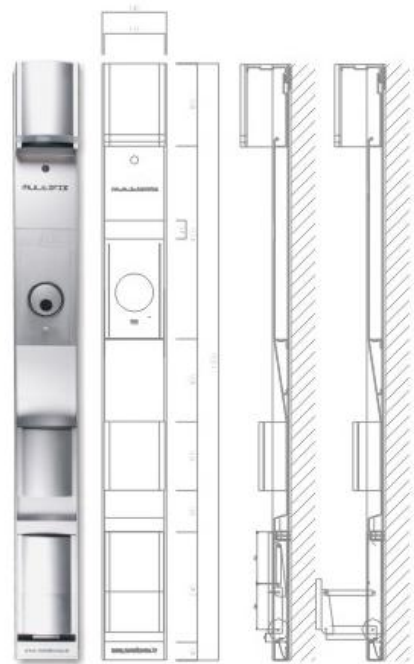

■ Muilfix (멀티픽스)

제/품/소/개 멀티픽스(Multifix) 1000 series

**** 홈네트워크 기반의 ****
다기능 통합형 수납장치

www.metalkorea.kr

기본형
Model no. **M-1100**
|| 센서등, 현관 카메라, 신문수납, 우유수납

Model no. **M-1900**
|| 센서등, 현관 카메라, 지문인식도어락, 신문수납, 우유수납

Model no. **M-1102**
|| 센서등, 현관 카메라, 우유수납

Model no. **M-1103**
|| 센서등, 현관 카메라, 신문수납

- 상기 이미지는 제품의 이해를 돕기위한 이미지 컷이므로 실제 제품과는 차이가 있을 수 있습니다 -

※※※ 위의 제품은 [부착형] 타입입니다. ※※※

※※※ 위의 제품은 [부착형] 타입입니다. ※※※

제/품/소/개 멀티픽스(Multifix) 1000 series